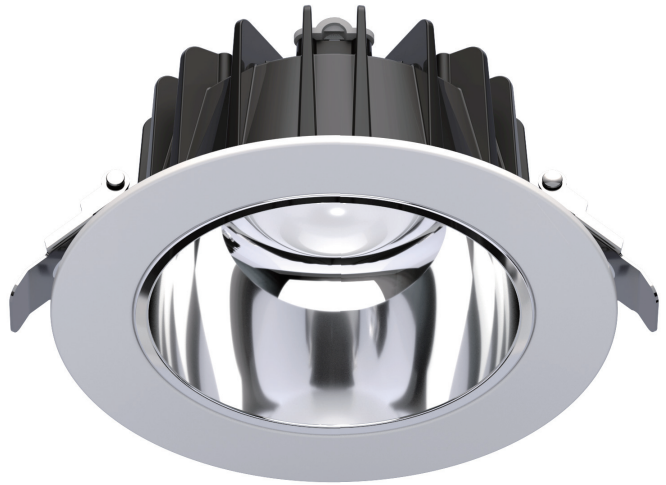

5RS102
P27

5RS113
P28

5RS082-1
P29

5RS082-2
P31

5RS100
P32

5RS098-1
P34

5RS095/5RS093/5RS115/5RS117 *New!*

Power	Size (A×B)	Cutout	Lumen
8 / 10 W	110×55mm	90-95mm	960 lm
15/18 W	150×68mm	130-135mm	1425 lm
25/30 W	172×88mm	150-165mm	1900 lm
30/35 W	228×98mm	200-210mm	2375 lm