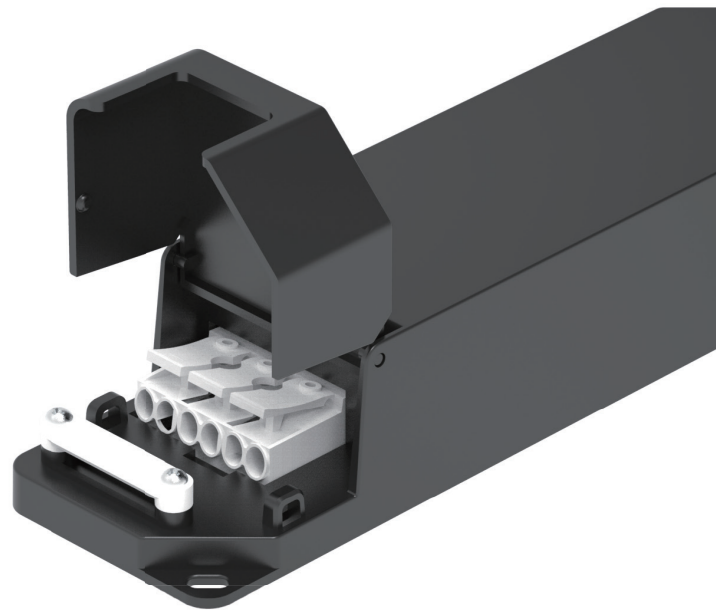

5RS102
P27

5RS113
P28

5RS082-1
P29

5RS082-2
P31

5RS100
P32

5RS098-1
P34

5RS095/5RS093/5RS115/5RS117 *New!*

Power	Size (A×B)	Cutout	Lumen
8 / 10 W	110×55mm	90-95mm	960 lm
15/18 W	150×68mm	130-135mm	1425 lm
25/30 W	172×88mm	150-165mm	1900 lm
30/35 W	228×98mm	200-210mm	2375 lm